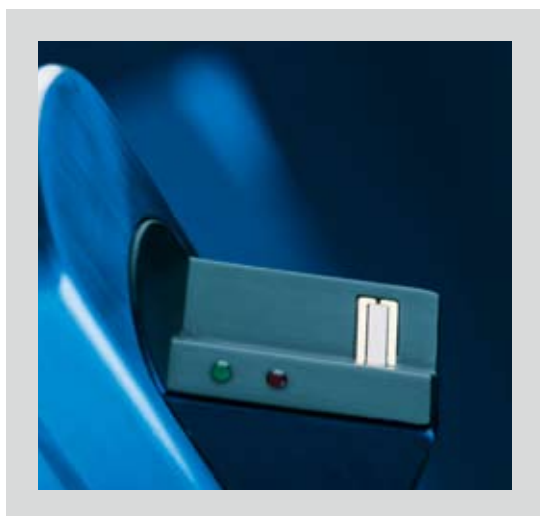

Mehr Schutz vor Einbruch

Einbruch oder unberechtigter Zutritt und in direkter Folge der Diebstahl von Sachwerten oder Werkspionage stellen einen ernsthaften Kostenfaktor dar. Selbst wenn eine Versicherung bezahlt, der Schaden, der durch Arbeitsausfall und -behinderung oder durch die Verunsicherung entsteht, kann oft nur schwer behoben werden.

ANYKEY® erledigt das Thema Zutritt sowohl bei Außen- als auch bei Innentüren sicher für Sie. Der Beschlag verfügt über einen starken, robusten Außenschild aus Edelstahl, ist manipulationsicher. Die Version mit Euro-Profilzylinder ist optional mit einem Kernziehschutz erhältlich. Prävention ist nach wie vor die beste Investition.