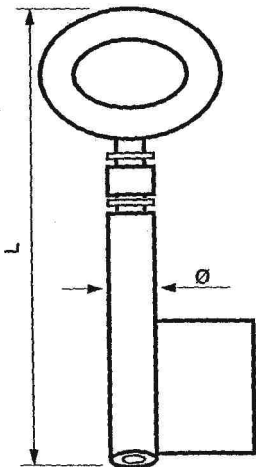

Briefkasten- und Kassettenschlüssel Art.Nr. 275 Serie S-...

Schließungen 1 - 60
System "Schulte-Schlagbaum"

auch als Rohling ohne Einschnitte lieferbar.
Art. Nr. 275 / S-VB

Geldschrank- und Kassettenschlüssel Art.Nr. 201

Art.Nr.	Ø	L
201/80	8	80
201/75	7,5	75
201/70	7	70
201/65	7	65
201/60	6,5	60
201/55	6,5	55
201/50	6	50
201/45	6	45
201/40	6	40