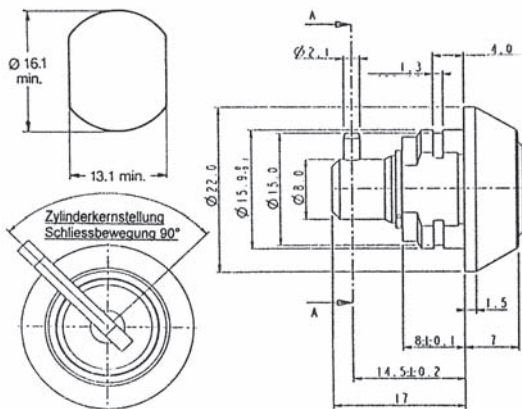

X 17

für Steckdosen

Durchmesser: 15 mm
 Oberfläche: hellverchromt
 Funktion: Schließbewegung 60°
 2 Abzüge
 Zuhaltenen: 5 Plättchen
 Zubehör: 1 Mutter

verschiedenschliessend

200 verschiedene Schliessungen möglich

X 18

für Steckdosen

Durchmesser: 22 mm
 Oberfläche: hellverchromt
 Funktion: Schließbewegung 90°
 2 Abzüge
 Zuhaltenen: 5 Plättchen
 Zubehör: ohne

verschiedenschliessend

200 verschiedene Schliessungen möglich

310-29-5

Durchmesser: 20 mm
 Material: Zink-Druckguss
 Oberfläche: glanzverchromt
 Funktion: Schließbewegung 90°
 2 Abzüge
 Zubehör: 5 Plättchen
 1 Halteklammer
 1 Sprengring
 1 Scheibe

verschiedenschliessend