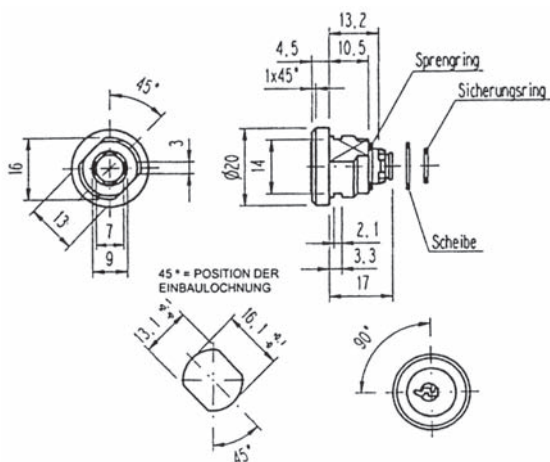

X 17

für Steckdosen

Durchmesser: 15 mm
 Oberfläche: hellverchromt
 Funktion: Schließbewegung 60°
 2 Abzüge
 Zuhaltenen: 5 Plättchen
 Zubehör: 1 Mutter

verschiedenschliessend

200 verschiedene Schliessungen möglich

X 18

für Steckdosen

Durchmesser: 22 mm
 Oberfläche: hellverchromt
 Funktion: Schließbewegung 90°
 2 Abzüge
 Zuhaltenen: 5 Plättchen
 Zubehör: ohne

verschiedenschliessend

200 verschiedene Schliessungen möglich

310-29-5

Durchmesser: 20 mm
 Material: Zink-Druckguss
 Oberfläche: glanzverchromt
 Funktion: Schließbewegung 90°
 2 Abzüge
 Zubehör: 5 Plättchen
 1 Halteklammer
 1 Sprengring
 1 Scheibe

verschiedenschliessend