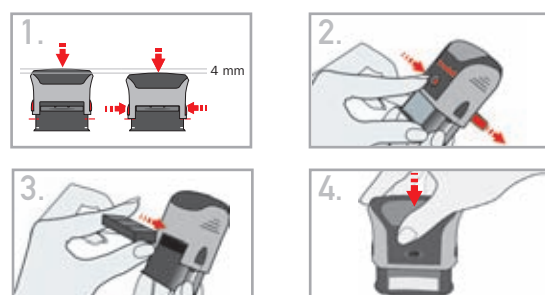

FÜR STATIV-SELBSTFÄRBER (alte Modelle)			
Stempel	SWOP-PAD	1-farbig	2-farbig
4200	6/50	●●●●●●	—
4202	6/4202	●●●●●●	—
4203	6/53	●●●●●●	—
4204	6/4204	●●●●●●	—
4206	6/56	●●●●●●	—
4207	6/4207	●●●●●●	—
4208	6/58	●●●●●●	—
4000/4010	6/4010	●●●●●●	—
4400/4410	6/4010	●●●●●●	—
4420	6/56	●●●●●●	—
	6/4420/2	—	●●
4430	6/50	●●●●●●	—
	6/4430/2	—	●●
4430/L	6/50	●●●●●●	—
	~~6/4430/2~~	—	—
4431	6/50	●●●●●●	—
	6/4430/2	—	●●
4440	6/53	●●●●●●	—
	6/4610/2	—	●●
4460	6/56	●●●●●●	—
	6/4420/2	—	●●
4470	6/4207	●●●●●●	—
	6/4207/2	—	●●
4480	6/58	●●●●●●	—
	6/4208/2	—	●●
4022	6/50	●●●●●●	—
4030	6/50	●●●●●●	—
4031	6/50	●●●●●●	—
4034	6/50	●●●●●●	—
4117	6/4204	●●●●●●	—
4546	6/50	●●●●●●	—
4548	6/50	●●●●●●	—
4558	6/53	●●●●●●	—
4558/PL	6/53	●●●●●●	—
45510	6/4204	●●●●●●	—
45510/PL	6/4204	●●●●●●	—
4610	6/53	●●●●●●	—

~~—~~ = nicht für dieses Stempelgerät geeignet

KISSENWECHSEL_