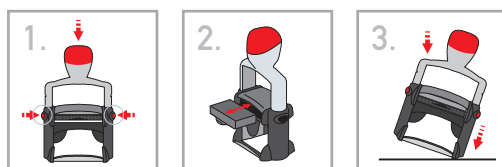

FÜR STATIV-SELBSTFÄRBER (alte Modelle)			
Stempel	SWOP-PAD	1-farbig	2-farbig
4200	6/50	●●●●●●	—
4202	6/4202	●●●●●●	—
4203	6/53	●●●●●●	—
4204	6/4204	●●●●●●	—
4206	6/56	●●●●●●	—
4207	6/4207	●●●●●●	—
4208	6/58	●●●●●●	—
4000/4010	6/4010	●●●●●●	—
4400/4410	6/4010	●●●●●●	—
4420	6/56	●●●●●●	—
	6/4420/2	—	●●
4430	6/50	●●●●●●	—
	6/4430/2	—	●●
4430/L	6/50	●●●●●●	—
	~~6/4430/2~~	—	—
4431	6/50	●●●●●●	—
	6/4430/2	—	●●
4440	6/53	●●●●●●	—
	6/4610/2	—	●●
4460	6/56	●●●●●●	—
	6/4420/2	—	●●
4470	6/4207	●●●●●●	—
	6/4207/2	—	●●
4480	6/58	●●●●●●	—
	6/4208/2	—	●●
4022	6/50	●●●●●●	—
4030	6/50	●●●●●●	—
4031	6/50	●●●●●●	—
4034	6/50	●●●●●●	—
4117	6/4204	●●●●●●	—
4546	6/50	●●●●●●	—
4548	6/50	●●●●●●	—
4558	6/53	●●●●●●	—
4558/PL	6/53	●●●●●●	—
45510	6/4204	●●●●●●	—
45510/PL	6/4204	●●●●●●	—
4610	6/53	●●●●●●	—

~~—~~ = nicht für dieses Stempelgerät geeignet

KISSENWECHSEL_